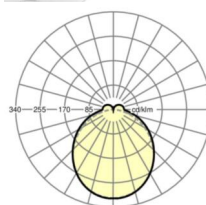

Оптика

Оснастка	LED, цветопередача/оттенок света CRI ≥ 80 / 4000K
Допуск для координаты цветности (MacAdam)	3SDCM
Номинальный световой поток	7666lm
Срок службы LED	50000h L80/B10 (Tq 35°C)
светоотдача светильников	144lm/W
Угол излучения	115° (C0) / 110° (C90)
UGR поп./вдоль	26.5 / 25.9

DEEP-LINK

<https://www.regiolum.de/ru/article/19472006030>

Ссылка	LED 8000lm 840
ηLB	100 %
Φ ↓/↑	90 % / 10 %
UGR поп./вдоль	26.5 / 25.9

Механика

цвет корпуса	белый стандартный для электротехники RAL 9016
размеры (LxWxH/DxH)	1531mm x 55mm x 37mm
вес (нетто)	1.9kg
Вид монтажа	сборка трековых систем, световая структура

размеры

L	1531 mm	Длина
В	55 mm	Ширина
н	37 mm	Высота